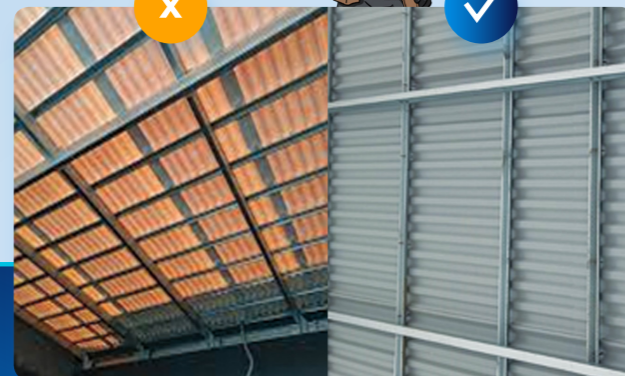

Rounded Seal Set for Single Layer

* Cocok untuk Mattaka Eco Single Layer

LockSeal Set for Double Layer

* Cocok untuk Mattaka Double Layer

KELEBIHAN PRODUK

TKDN
TINGKAT
KOMPONEN
DALAM NEGERI

Atap Mattaka mampu menjaga suhu ruangan menjadi lebih dingin & sejuk, tanpa tambahan insulasi.