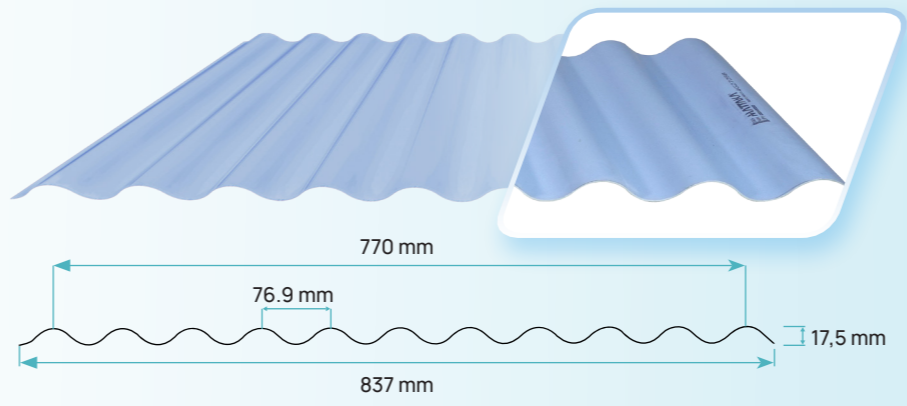

MATTAKA SUPER DOUBLE LAYER DL-1060
MT SP DL-1060

Ketebalan : 12 mm
Tinggi gelombang : 45 mm
Lebar Total : 1130 mm
Lebar Efektif : 1060 mm
Jarak Gordyn : 1200 mm
Berat : 6 kg/m
Kemiringan : 15 derajat

MATTAKA DOUBLE LAYER 760
MT DL-760

Ketebalan : 1.3 mm
Tinggi gelombang : 19 mm
Lebar Total : 1070 mm
Lebar Efektif : 1000 mm
Jarak Gordyn : 800 mm
Berat : 3 kg/m
Kemiringan : 15 derajat

MATTAKA ECO SINGLE LAYER SAGA 700
MT ECO SL SAGA 1000 - Gelombang Spandek

Ketebalan : 1.3 mm
Tinggi gelombang : 19 mm
Lebar Total : 760 mm
Lebar Efektif : 700 mm
Jarak Gordyn : 800 mm
Berat : 2.1 kg/m
Kemiringan : 15 derajat

MATTAKA ECO SINGLE LAYER KUMA 760
MT ECO SL KUMA 760 - Gelombang Trimdeck

Ketebalan : 1.3 mm
Tinggi gelombang : 17.5 mm
Lebar Total : 845 mm
Lebar Efektif : 770 mm
Jarak Gordyn : 800 mm
Berat : 2.1 kg/m
Kemiringan : 15 derajat

DUAL TONE
The first & only single layer co-ex

FIT & FIXED PROFILE
Get something fun with our profile's