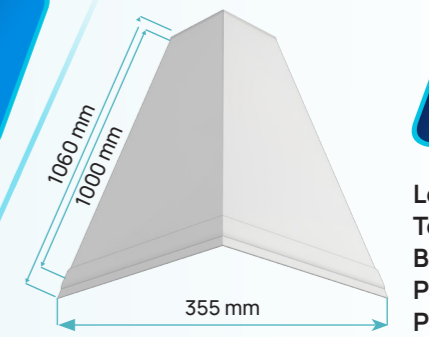

Nok 3 Way
(Cocok untuk Double layer & Single layer)

3-WAY
Lebar : 352 mm
Tebal : 2 mm
Berat : 1 kg/pcs

Nok Jurai Pelana
(Cocok untuk Double layer & Single layer)

Lebar : 355 mm
Tebal : 2 mm
Berat : 1,7 kg/pcs
Panjang Total : 1060 mm
Panjang Efektif : 1000 mm