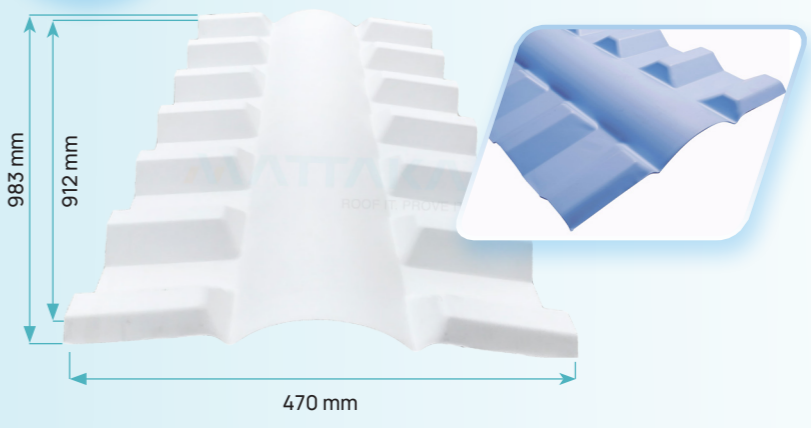

Ketebalan : 1.3 mm
Tinggi gelombang : 17.5 mm
Lebar Total : 845 mm
Lebar Efektif : 770 mm
Jarak Gordyn : 800 mm
Berat : 2.1 kg/m
Kemiringan : 15 derajat

DUAL TONE
The first & only single layer co-ex

FIT & FIXED PROFILE
Get something fun with our profile's

Pilihan warna

ACCESSORIES

Pilihan warna

Nok Mattaka Double Layer

Lebar : 470 mm
Panjang Total : 983 mm
Panjang Efektif : 912 mm
Tinggi Gelombang : 33 mm
Ketebalan : 2 mm
Kemiringan : 15 derajat
Berat : 1.7 kg/pcs