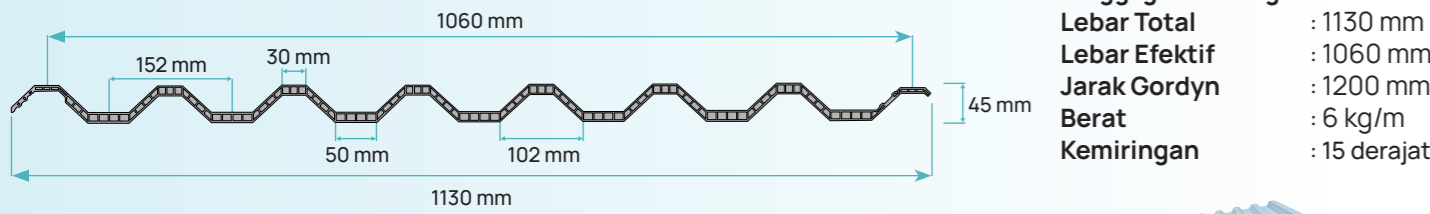

MATTAKA SUPER DOUBLE LAYER DL-1060
MT SP DL-1060

Ketebalan : 12 mm
Tinggi gelombang : 45 mm
Lebar Total : 1130 mm
Lebar Efektif : 1060 mm
Jarak Gordyn : 1200 mm
Berat : 6 kg/m
Kemiringan : 15 derajat

MATTAKA DOUBLE LAYER 760
MT DL-760

Ketebalan : 12 mm
Tinggi gelombang : 45 mm
Lebar Total : 826 mm
Lebar Efektif : 760 mm
Jarak Gordyn : 1200 mm
Berat : 4,4 kg/m
Kemiringan : 15 derajat

SINGLE LAYER

MATTAKA ECO SINGLE LAYER SAGA 1000
MT ECO SL SAGA 1000 - Gelombang Spandek

Ketebalan : 1.3 mm
Tinggi gelombang : 19 mm
Lebar Total : 1070 mm
Lebar Efektif : 1000 mm
Jarak Gordyn : 800 mm
Berat : 3 kg/m
Kemiringan : 15 derajat

MATTAKA ECO SINGLE LAYER SAGA 700
MT ECO SL SAGA 1000 - Gelombang Spandek

Ketebalan : 1.3 mm
Tinggi gelombang : 17.5 mm
Lebar Total : 845 mm
Lebar Efektif : 770 mm
Jarak Gordyn : 800 mm
Berat : 2.1 kg/m
Kemiringan : 15 derajat

DUAL TONE
The first & only single layer co-ex

FIT & FIXED PROFILE
Get something fun with our profile's