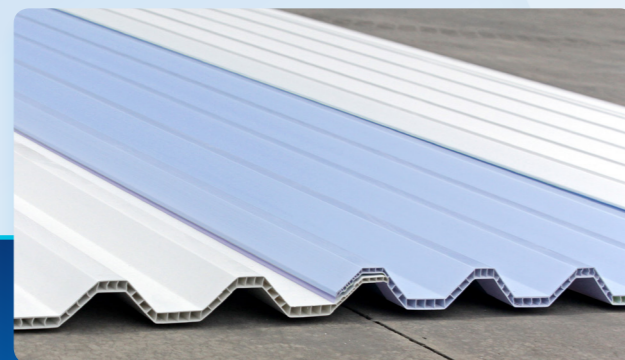

Fit & fixed profile efisiensi maksimal dengan pemasangan gabungan

APLIKASI PENGGUNAAN ATAP UPVC MATTAKA

- Pertambahan Pabrik
- Pergudangan
- Pasar bersih
- Atap utama rumah tinggal
- Peternakan hewan
- Hanggar udara
- Kanopi / Awning
- Garasi / Carport
- Penutup dinding/ cladding wall