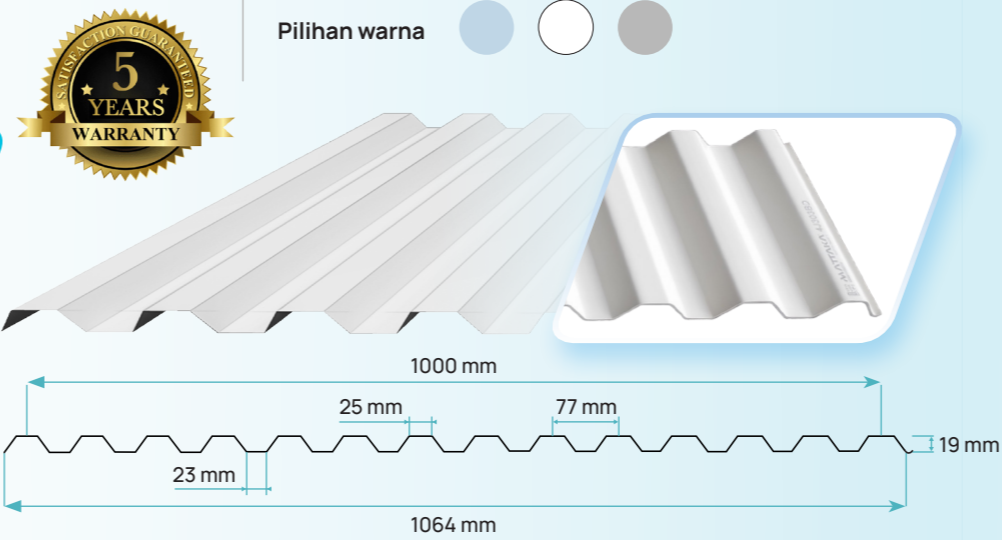

MATTAKA ECO SINGLE LAYER SAGA 700
MT ECO SL SAGA 1000 - Gelombang Spandek

Ketebalan : 1.3 mm
Tinggi gelombang : 19 mm
Lebar Total : 760 mm
Lebar Efektif : 700 mm
Jarak Gordyn : 800 mm
Berat : 2.1 kg/m
Kemiringan : 15 derajat