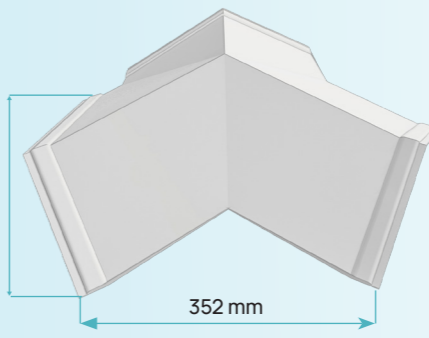

Ketebalan : 1.3 mm
Tinggi gelombang : 17.5 mm
Lebar Total : 845 mm
Lebar Efektif : 770 mm
Jarak Gordyn : 800 mm
Berat : 2.1 kg/m
Kemiringan : 15 derajat

DUAL TONE
The first & only single layer co-ex

FIT & FIXED PROFILE
Get something fun with our profile's

Pilihan warna

ACCESSORIES

Pilihan warna

Nok Mattaka Double Layer

Lebar : 470 mm
Panjang Total : 983 mm
Panjang Efektif : 912 mm
Tinggi Gelombang : 33 mm
Ketebalan : 2 mm
Kemiringan : 15 derajat
Berat : 1.7 kg/pcs

Nok Mattaka Eco Single Layer

Lebar : 590 mm
Panjang Total : 900 mm
Panjang Efektif : 846 mm
Tinggi Gelombang : 17.5 mm
Ketebalan : 2 mm
Kemiringan : 15 derajat
Berat : 1.9 kg/pcs

Nok 3 Way
(Cocok untuk Double layer & Single layer)