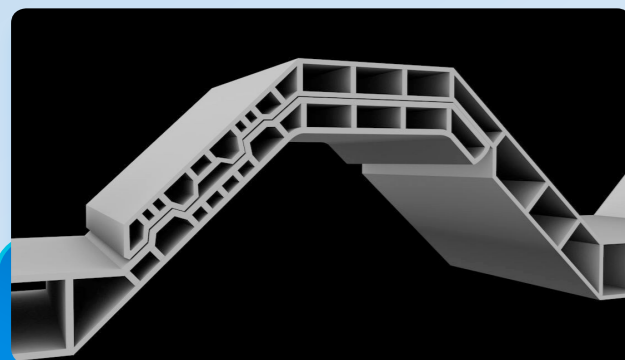

Rounded Seal Set for Single Layer

* Cocok untuk Mattaka Eco Single Layer

LockSeal Set for Double Layer

* Cocok untuk Mattaka Double Layer

KELEBIHAN PRODUK

TKDN
TINGKAT
KOMPONEN
DALAM NEGERI

Atap Mattaka mampu menjaga suhu ruangan menjadi lebih dingin & sejuk, tanpa tambahan insulasi.

Dual Tone menghilangkan tembus cahaya menerawang (hanya terdapat pada Mattaka Eco Single Layer)

Super profile kesempurnaan sistem mencegah rembesan air hujan (double layer)

Fit & fixed profile efisiensi maksimal dengan pemasangan gabungan