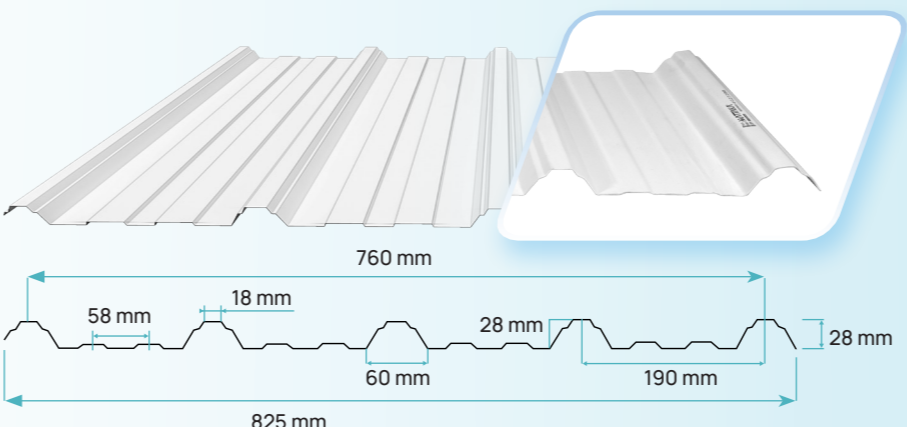

MATTAKA ECO SINGLE LAYER NARA 770
MT ECO SL NARA 770 - Gelombang Asbes

Ketebalan : 1.3 mm
Tinggi gelombang : 17.5 mm
Lebar Total : 845 mm
Lebar Efektif : 770 mm
Jarak Gordyn : 800 mm
Berat : 2.1 kg/m
Kemiringan : 15 derajat