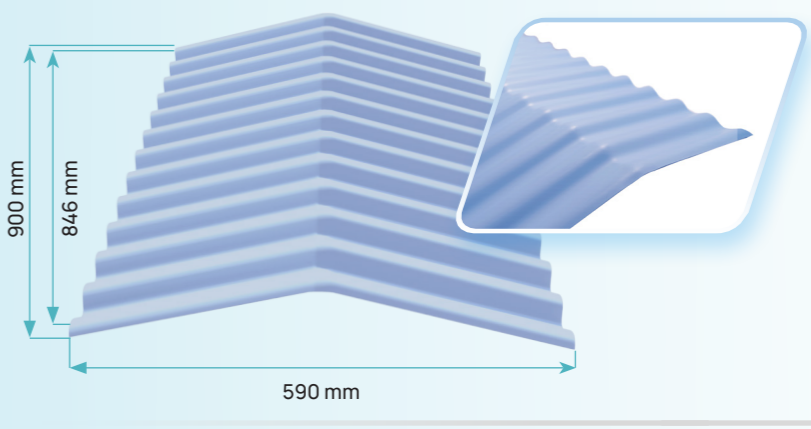

Ketebalan : 1.3 mm
Tinggi gelombang : 17.5 mm
Lebar Total : 845 mm
Lebar Efektif : 770 mm
Jarak Gordyn : 800 mm
Berat : 2.1 kg/m
Kemiringan : 15 derajat

DUAL TONE
The first & only single layer co-ex

FIT & FIXED PROFILE
Get something fun with our profile's

Pilihan warna

ACCESSORIES

Pilihan warna

Nok Mattaka Double Layer

Lebar : 470 mm
Panjang Total : 983 mm
Panjang Efektif : 912 mm
Tinggi Gelombang : 33 mm
Ketebalan : 2 mm
Kemiringan : 15 derajat
Berat : 1.7 kg/pcs