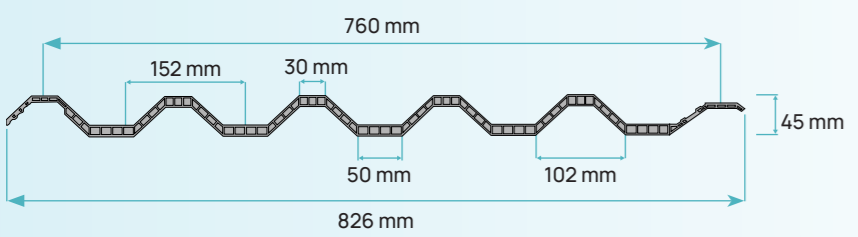

SUPER PROFILE
The real interlocking chamber system

FIT & FIXED PROFILE
Get something fun with our profile's

Pilihan warna
(Tersedia warna tidak tembus cahaya & tembus 25% cahaya)

Warna Clear Matt

DOUBLE LAYER

MATTAKA SUPER DOUBLE LAYER DL-1060
MT SP DL-1060

Ketebalan : 12 mm
Tinggi gelombang : 45 mm
Lebar Total : 1130 mm
Lebar Efektif : 1060 mm
Jarak Gordyn : 1200 mm
Berat : 6 kg/m
Kemiringan : 15 derajat

MATTAKA DOUBLE LAYER 760
MT DL-760

Ketebalan : 12 mm
Tinggi gelombang : 45 mm
Lebar Total : 826 mm
Lebar Efektif : 760 mm
Jarak Gordyn : 1200 mm
Berat : 4,4 kg/m
Kemiringan : 15 derajat

SINGLE LAYER

MATTAKA ECO SINGLE LAYER SAGA 1000
MT ECO SL SAGA 1000 - Gelombang Spandek

Ketebalan : 1.3 mm
Tinggi gelombang : 17.5 mm
Lebar Total : 845 mm
Lebar Efektif : 770 mm
Jarak Gordyn : 800 mm
Berat : 2.1 kg/m
Kemiringan : 15 derajat

DUAL TONE
The first & only single layer co-ex

FIT & FIXED PROFILE
Get something fun with our profile's