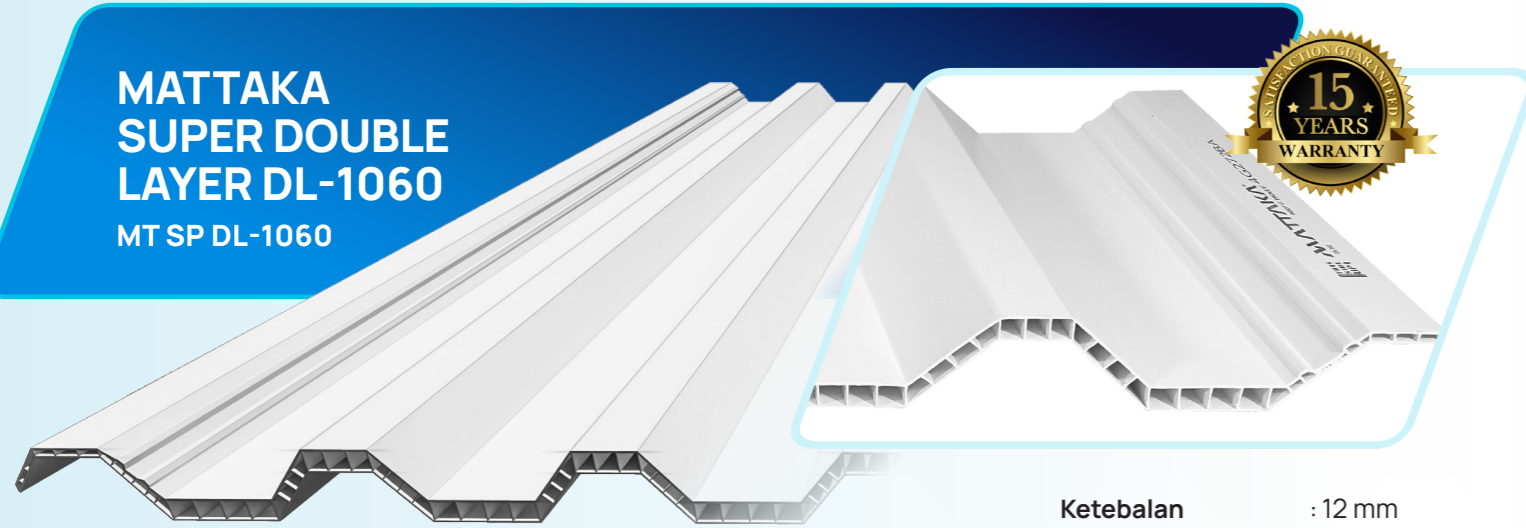

SUPER PROFILE
The real interlocking chamber system

FIT & FIXED PROFILE
Get something fun with our profile's

Pilihan warna
(Tersedia warna tidak tembus cahaya & tembus 25% cahaya)

Warna Clear Matt

DOUBLE LAYER

MATTAKA SUPER DOUBLE LAYER DL-1060
MT SP DL-1060

Ketebalan : 12 mm
Tinggi gelombang : 45 mm
Lebar Total : 1130 mm
Lebar Efektif : 1060 mm
Jarak Gordyn : 1200 mm
Berat : 6 kg/m
Kemiringan : 15 derajat

MATTAKA DOUBLE LAYER 760
MT DL-760

Ketebalan : 12 mm
Tinggi gelombang : 45 mm
Lebar Total : 826 mm
Lebar Efektif : 760 mm
Jarak Gordyn : 1200 mm
Berat : 4,4 kg/m
Kemiringan : 15 derajat

SINGLE LAYER

MATTAKA ECO SINGLE LAYER SAGA 1000
MT ECO SL SAGA 1000 - Gelombang Spandek

Ketebalan : 1.3 mm
Tinggi gelombang : 19 mm
Lebar Total : 1070 mm
Lebar Efektif : 1000 mm
Jarak Gordyn : 800 mm
Berat : 3 kg/m
Kemiringan : 15 derajat

MATTAKA ECO SINGLE LAYER SAGA 700
MT ECO SL SAGA 1000 - Gelombang Spandek