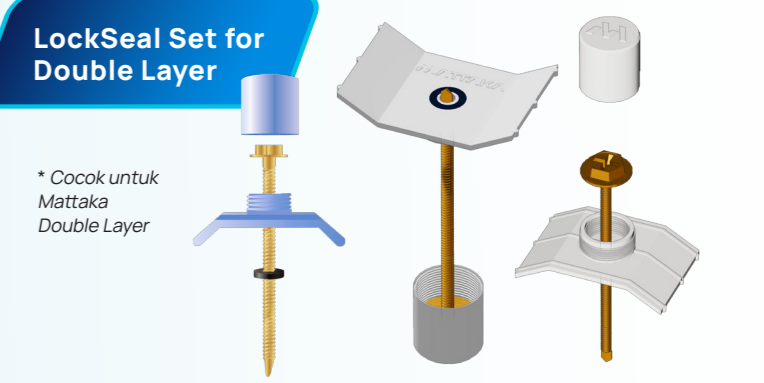

3-WAY
Lebar : 352 mm
Tebal : 2 mm
Berat : 1 kg/pcs

Nok Jurai Pelana
(Cocok untuk Double layer & Single layer)

Lebar : 355 mm
Tebal : 2 mm
Berat : 1,7 kg/pcs
Panjang Total : 1060 mm
Panjang Efektif : 1000 mm

Rounded Seal Set for Single Layer

* Cocok untuk Mattaka Eco Single Layer

LockSeal Set for Double Layer

* Cocok untuk Mattaka Double Layer

KELEBIHAN PRODUK

TKDN
TINGKAT
KOMPONEN
DALAM NEGERI

Atap Mattaka mampu menjaga suhu ruangan menjadi lebih dingin & sejuk, tanpa tambahan insulasi.