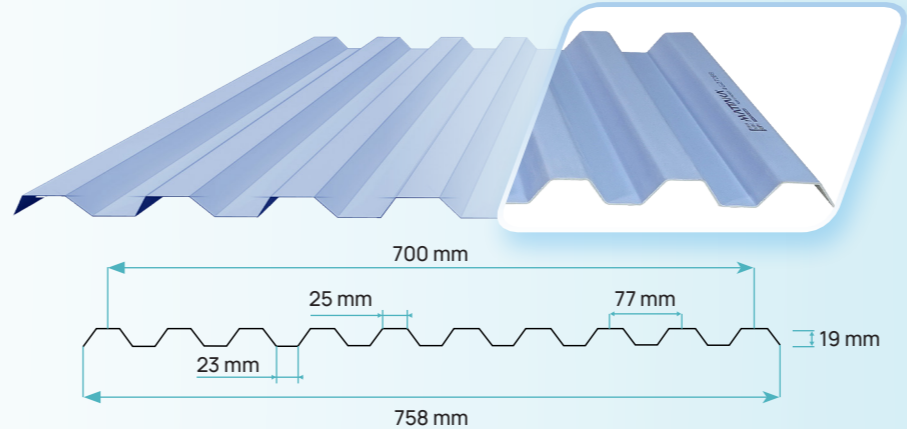

MATTAKA ECO SINGLE LAYER KUMA 760
MT ECO SL KUMA 760 - Gelombang Trimdeck

Ketebalan : 1.3 mm
Tinggi gelombang : 28 mm
Lebar Total : 820 mm
Lebar Efektif : 760 mm
Jarak Gordyn : 800 mm
Berat : 2.1 kg/m
Kemiringan : 15 derajat